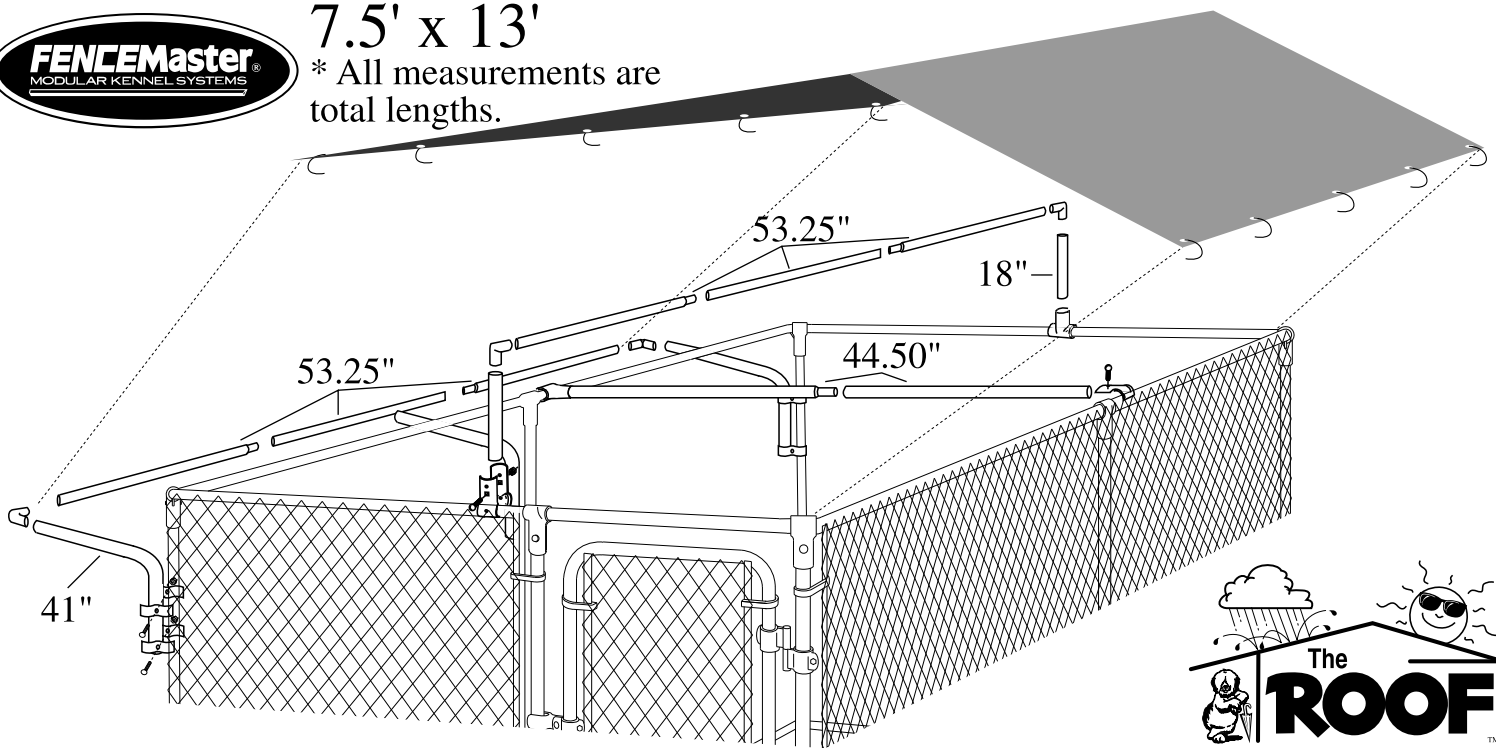

7.5' x 13'

* All measurements are total lengths.

Anchors strongly recommended.
Remove cover in winter.

Piquets d'ancrage fortement conseillés.
Enlever l'abri en hiver.

Se recomienda especialmente el uso de anclas.
Quite el cobertor en el invierno.