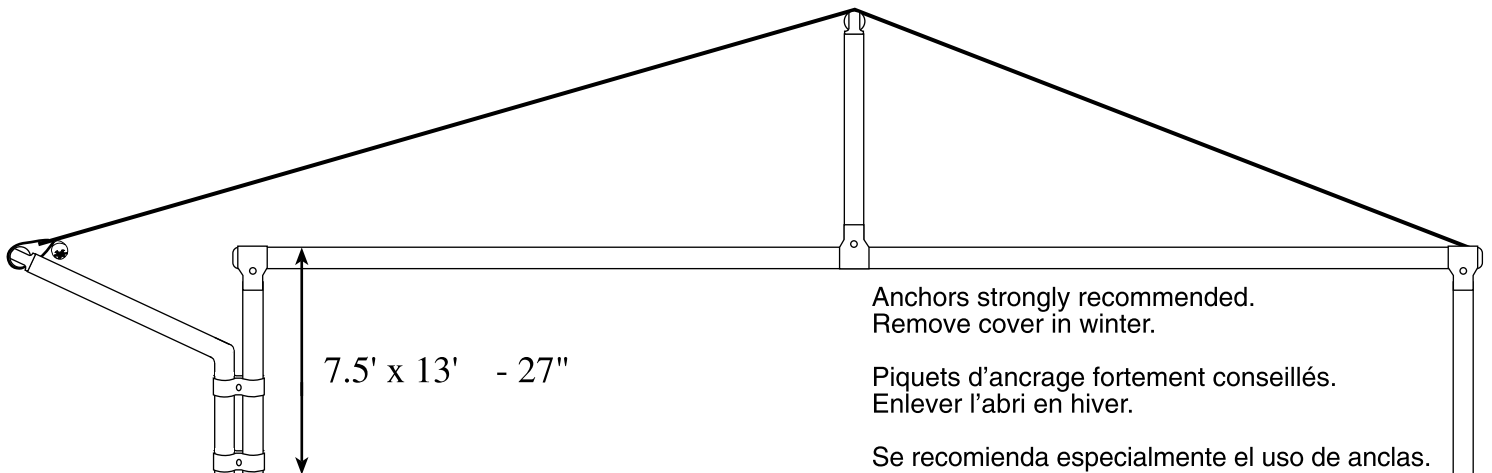

7.5' x 13'

* All measurements are total lengths.

Anchors strongly recommended.
Remove cover in winter.

Piquets d'ancrage fortement conseillés.
Enlever l'abri en hiver.

Se recomienda especialmente el uso de anclas.
Quite el cobertor en el invierno.